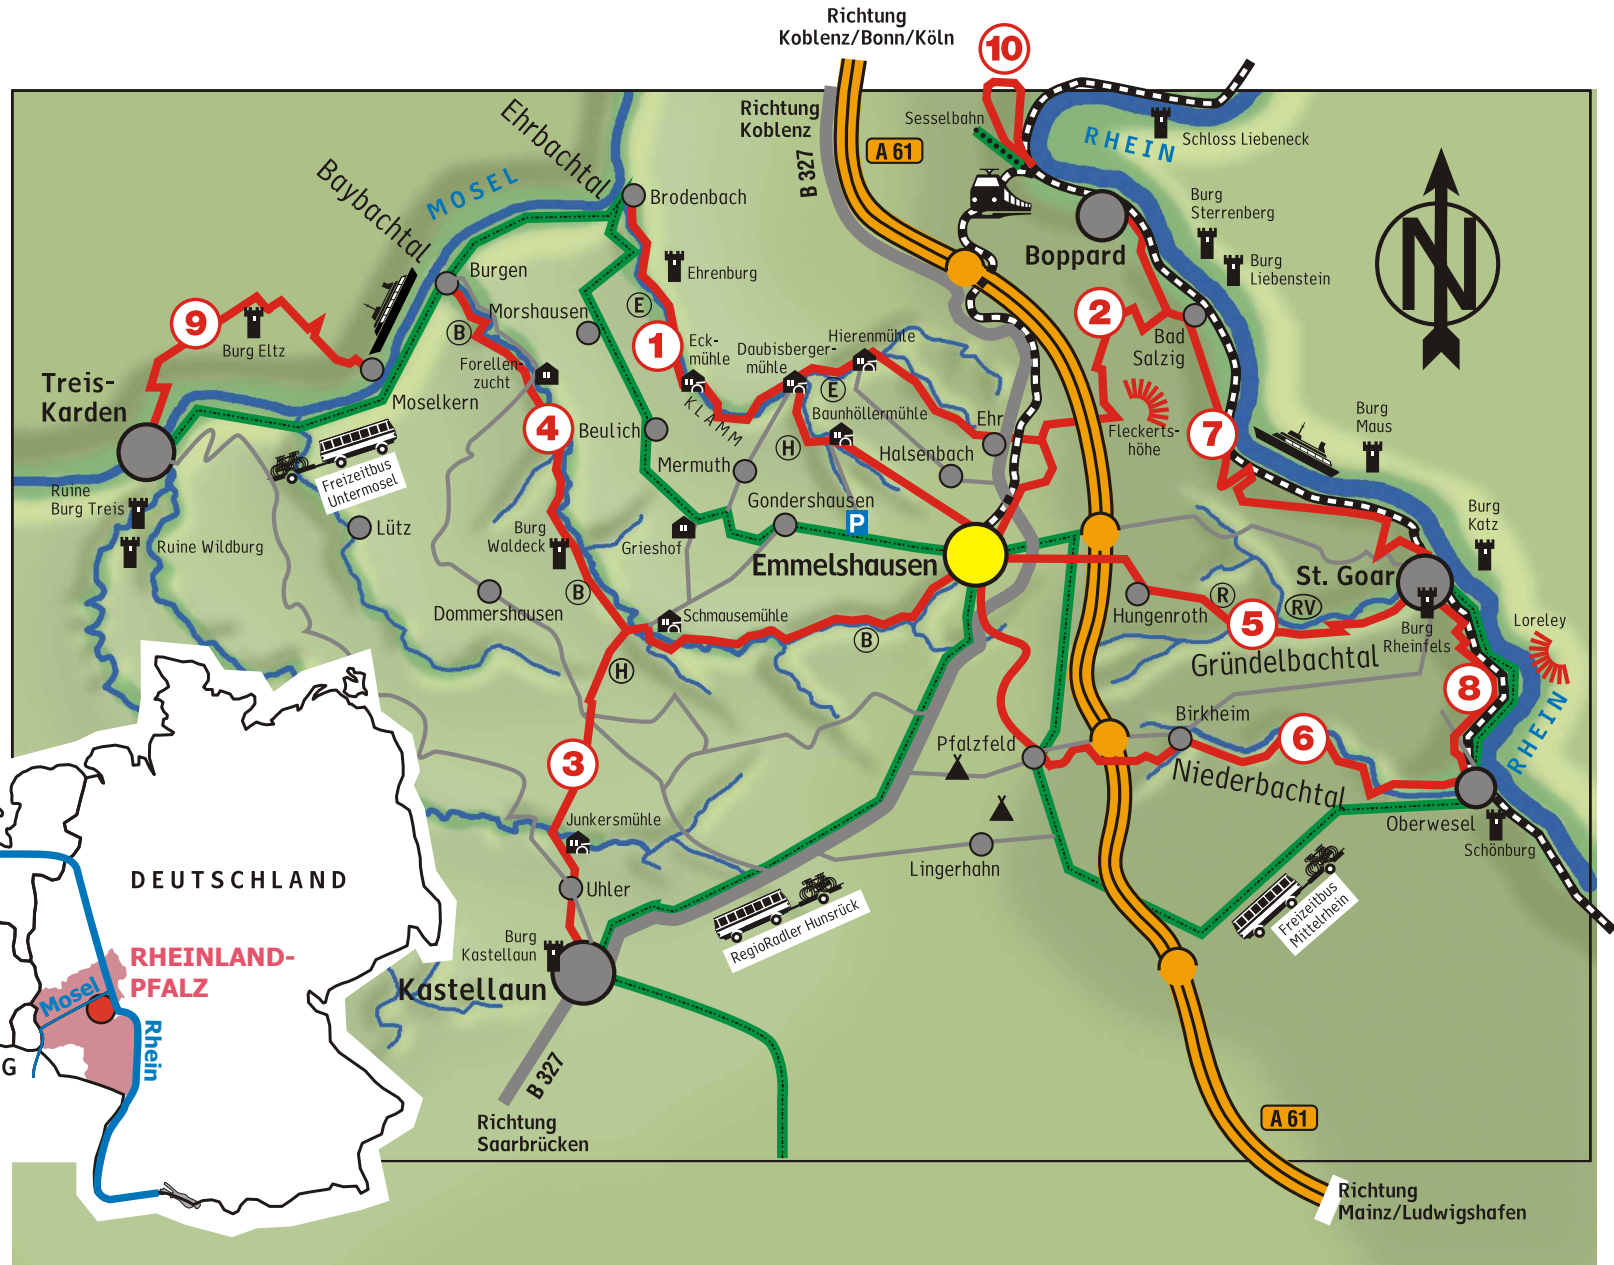

# WANDERN à la carte

[www.rhein-mosel-dreieck.de](http://www.rhein-mosel-dreieck.de)

## rund um Emmelshausen im Rhein-Mosel-Dreieck

Wanderkarte  
Hunsrück  
6.50 €

- ① Ehrbachklamm
- ② Perle am Rhein
- ③ Hunsrückhöhenweg
- ④ Baybachtal
- ⑤ Tal der Loreley
- ⑥ Niederbachtal
- ⑦ Rheinburgenweg
- ⑧ Loreleyblick
- ⑨ Moselhöhen Burg Eltz
- ⑩ Mittelrhein Klettersteig