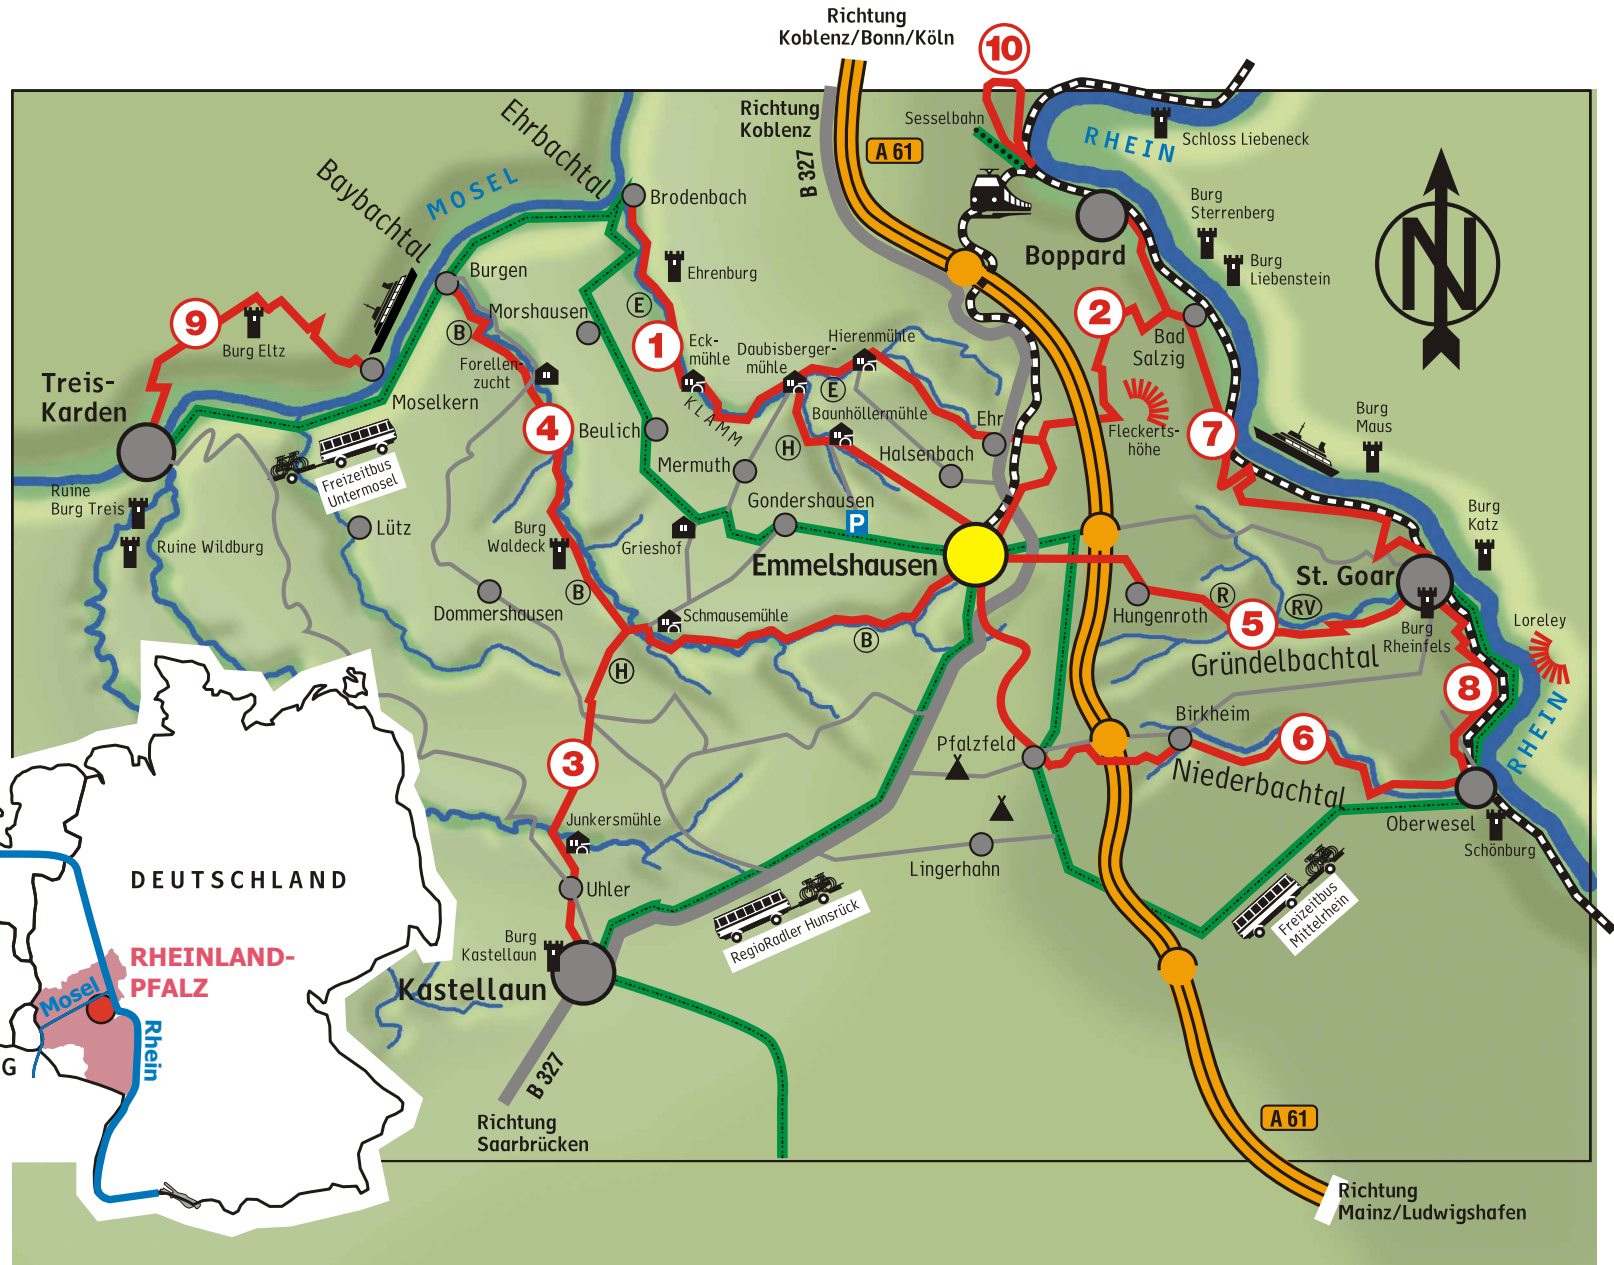

WANDERN à la carte

www.rhein-mosel-dreieck.de

rund um Emmelshausen im Rhein-Mosel-Dreieck

Wanderkarte
Hunsrück
6.50 €

- ① Ehrbachklamm
- ② Perle am Rhein
- ③ Hunsrückhöhenweg
- ④ Baybachtal
- ⑤ Tal der Loreley
- ⑥ Niederbachtal
- ⑦ Rheinburgenweg
- ⑧ Loreleyblick
- ⑨ Moselhöhen Burg Eltz
- ⑩ Mittelrhein Klettersteig